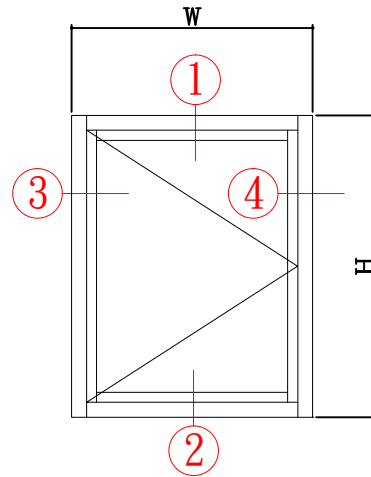

信元鋁門窗

SYC-872系列 高級推開推窗

SYC-872 S (內扇切45度)