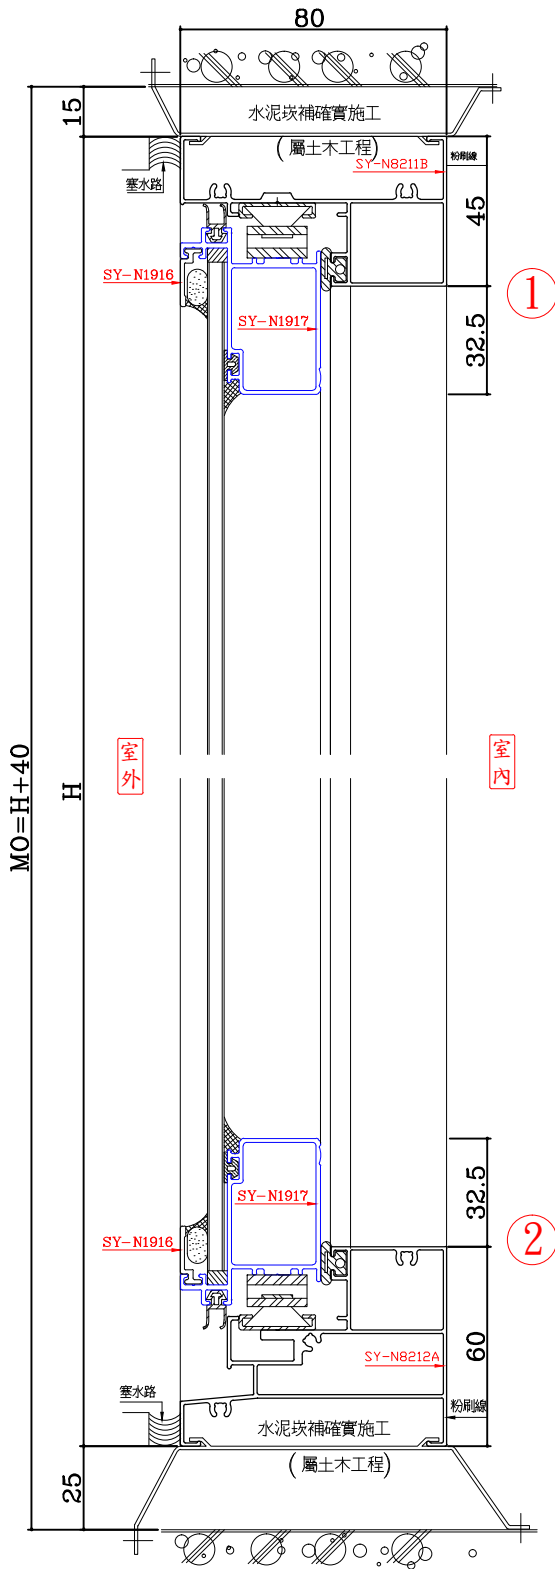

信元鋁門窗

SYC-872系列 高級推開推窗

SYC-872 S (內扇切45度)